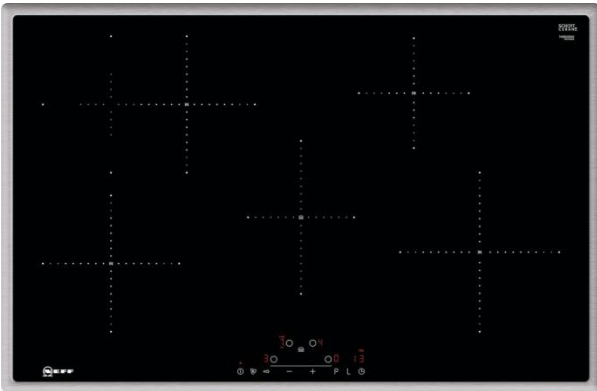

**Induktionskochfeld autark
NEFF TBD4600N**

- 80cm breit, Edelstahlrahmen
- Touch Control Bedienung
- 4 Kochzonen, 1 Bräterzone,
1 Warmhaltezone
- digitale Anzeige der Kochstufen (17 Stk.)
- Topferkennung
- Restwärmeanzeige
- Kurzzeitwecker
- Sicherheitsabschaltung