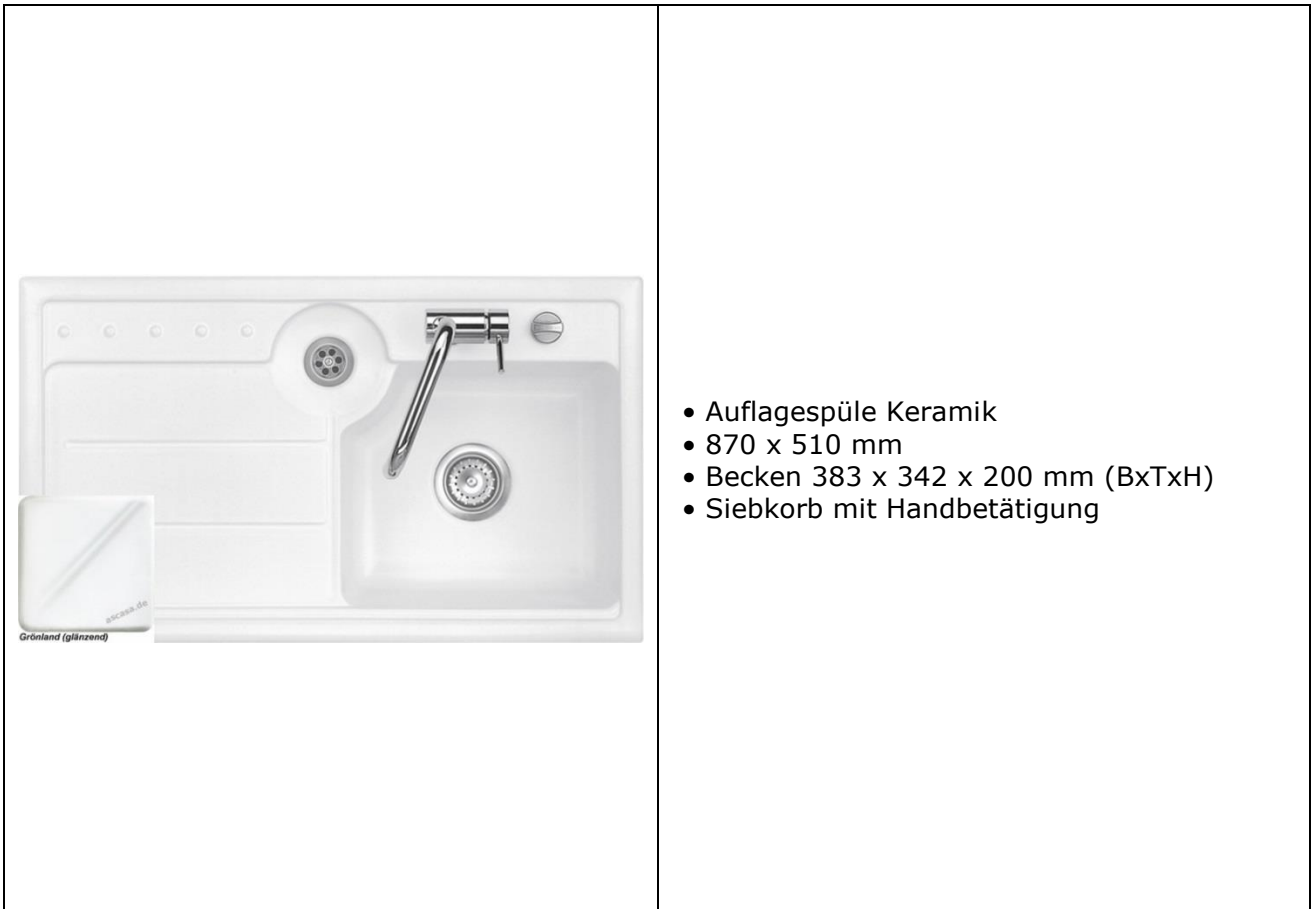

**Keramik Einbauspüle  
SYSTEMCERAM Sinus 87 Grönland (weiß)**

Aktionspreis (Abholpreis):

**569,- €**

**Einzelstück - Wenn weg, dann weg!**